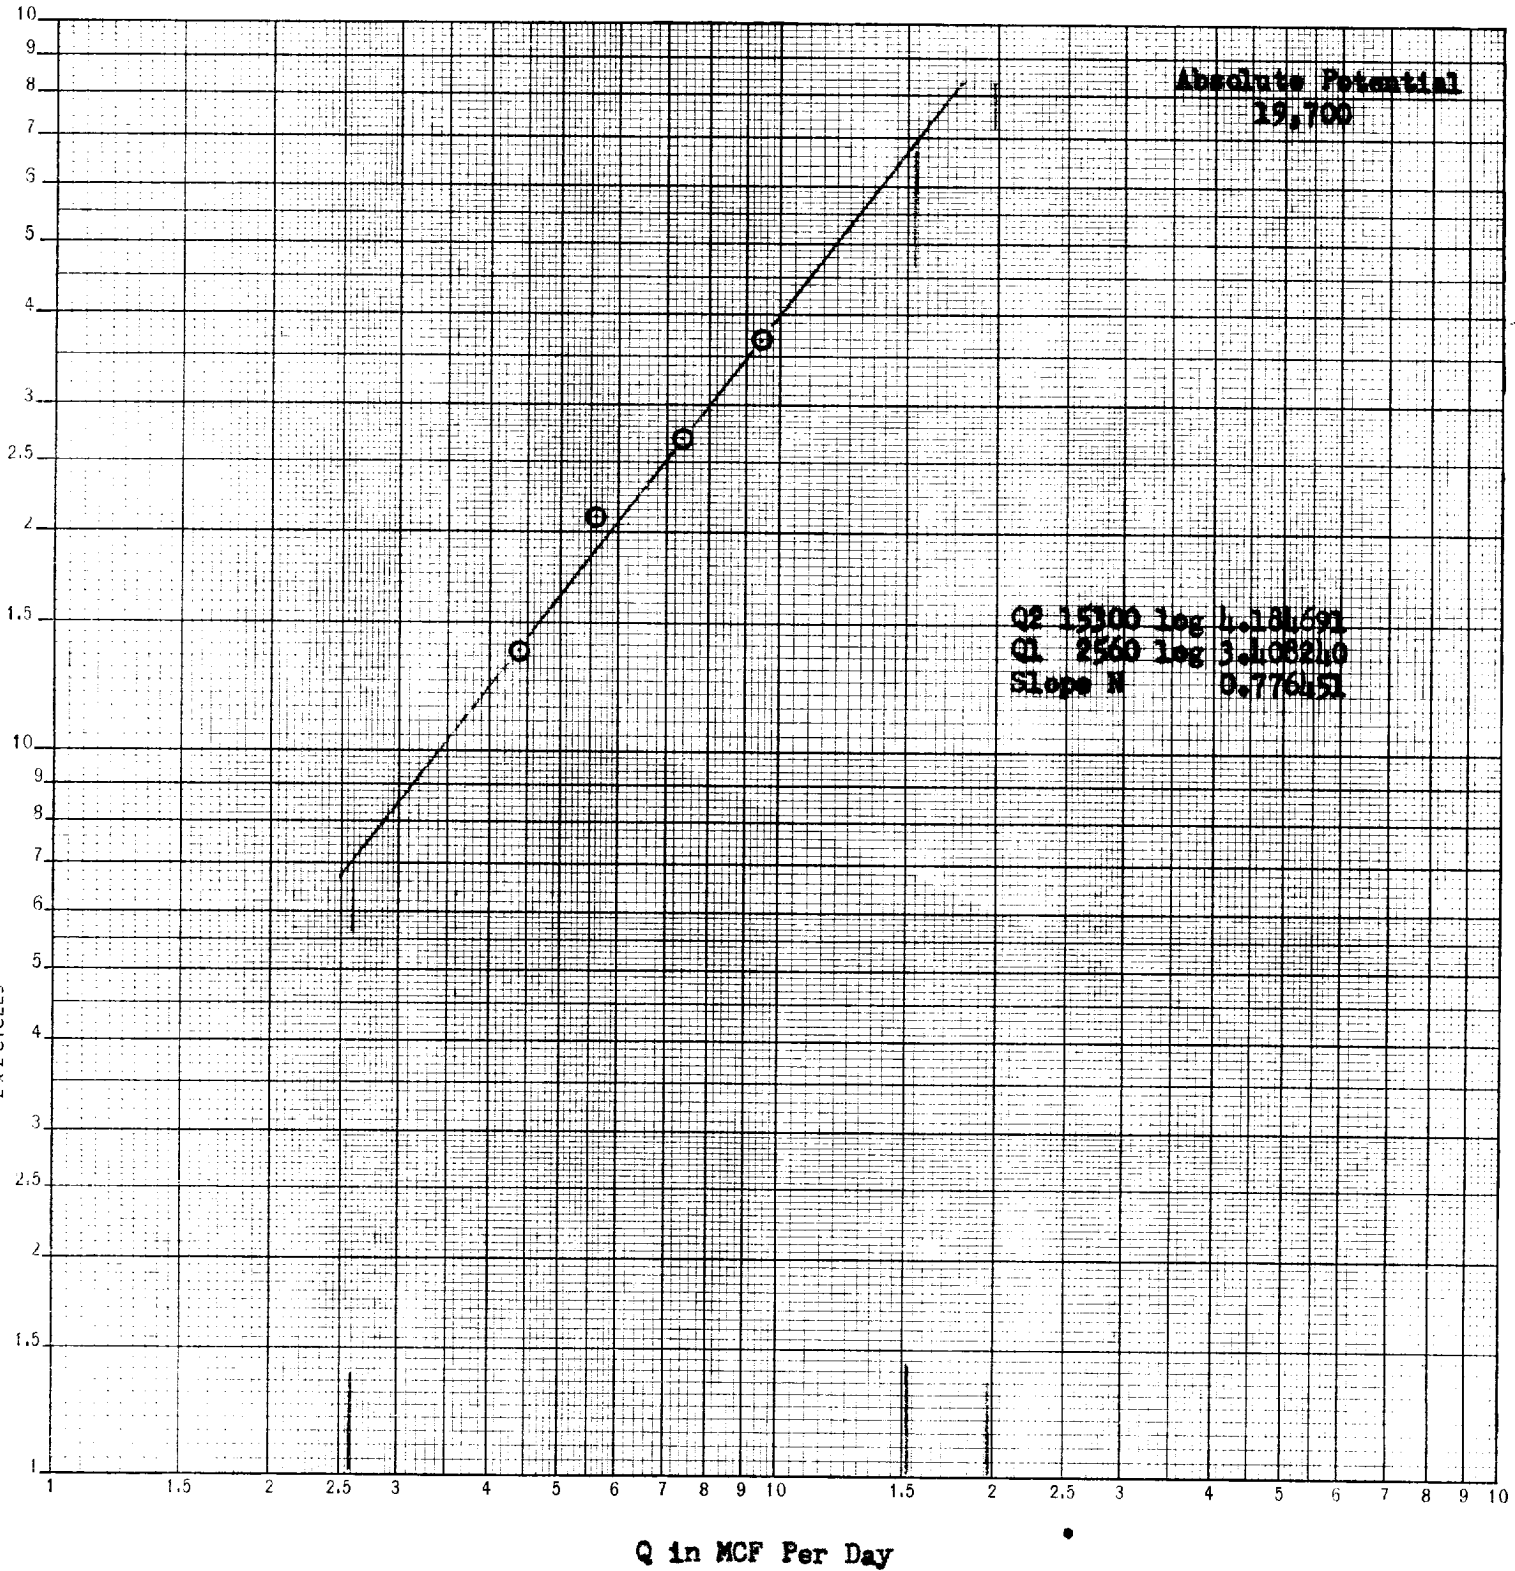

Gulf Oil Corporation
 Whitire No. 2
 B-8-208-37E, Lea Co.
 September 3, 1956
 Eumont

359-110
 LOGARITHMIC
 KEUFFEL & ESSER CO.
 MADE IN U. S. A.
 2 X 2 CYCLES

1971-1972
1973-1974
1975-1976
1977-1978
1979-1980

Jan 1980
105.01

1971-1972
1973-1974
1975-1976
1977-1978
1979-1980