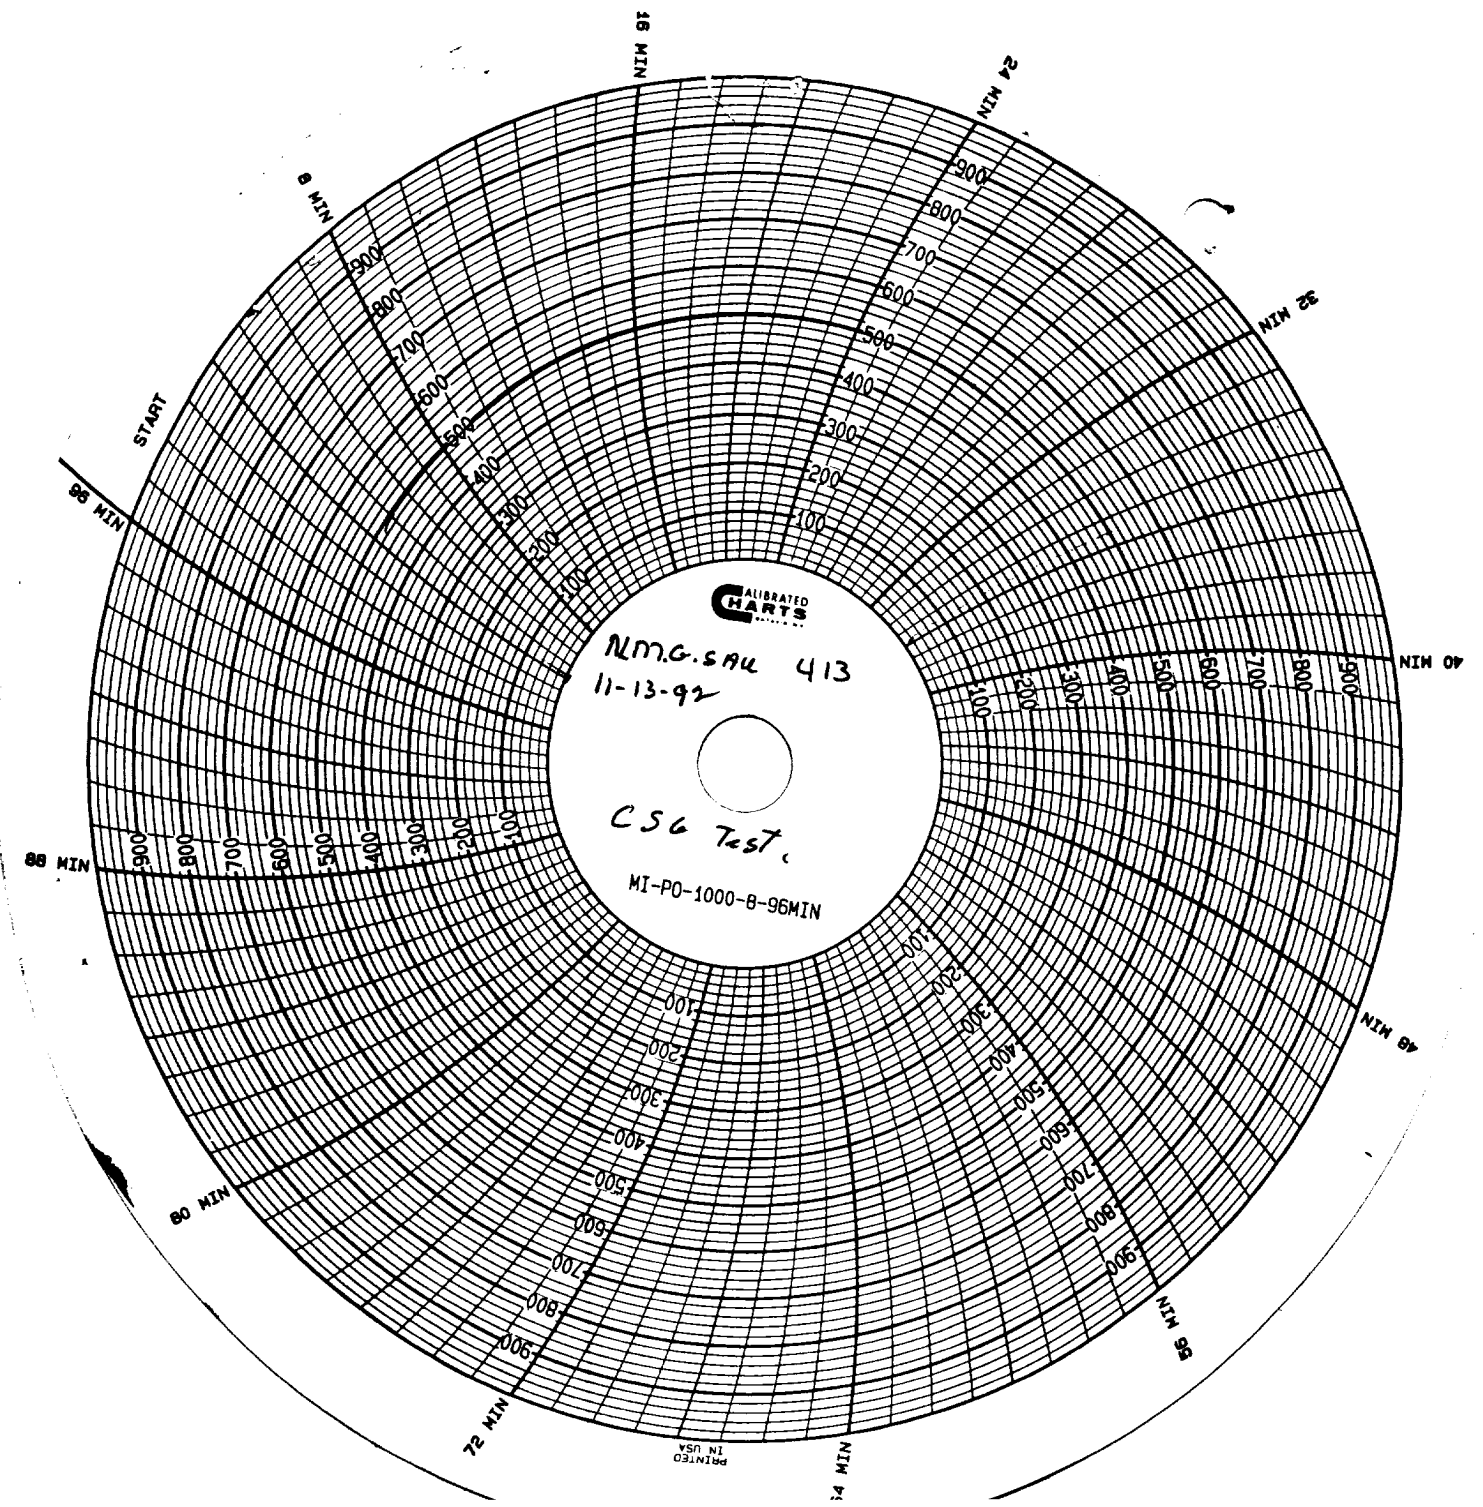

18 MIN

24 MIN

32 MIN

40 MIN

48 MIN

56 MIN

64 MIN

72 MIN

80 MIN

88 MIN

START

8 MIN

ALIBRATED
CHARTS

N.M.G. SAU 413
11-13-92

CSG Test

MI-PO-1000-8-96MIN

PRINTED
IN USA