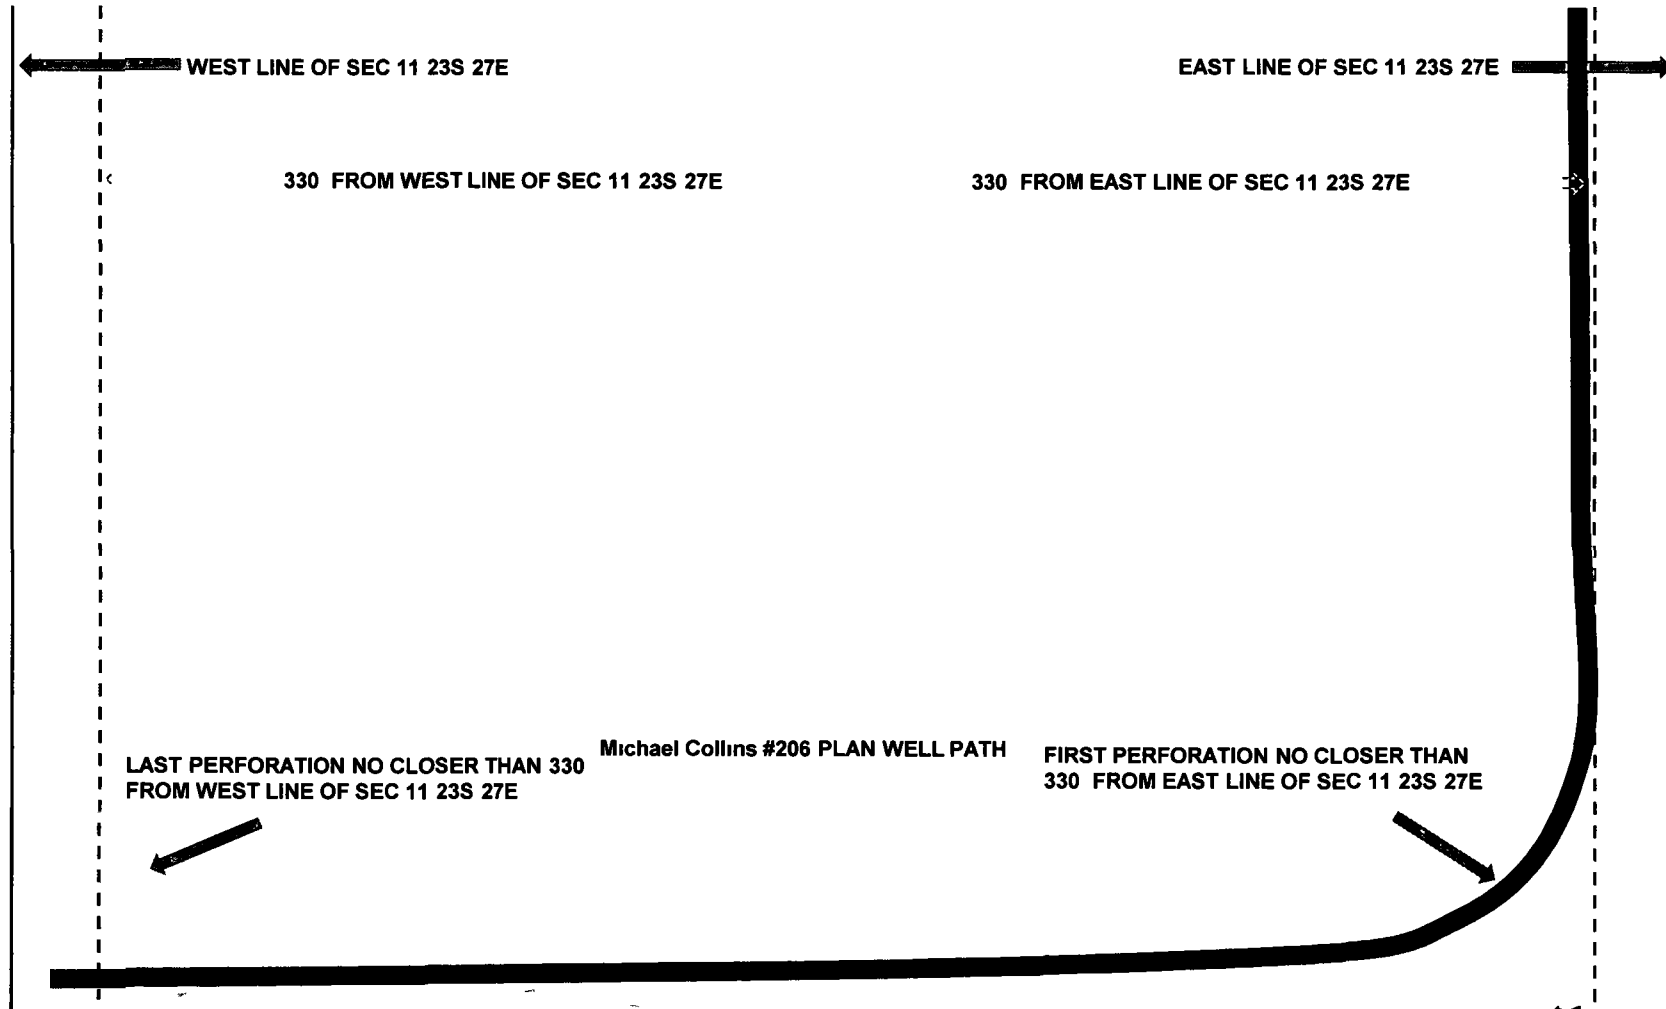

Purple Sage, Wolfcamp (Gas) (Pool Code 98220) Michael Collins 11-23S-27E RB #206H Completion

DIAGRAM NOT DRAWN TO SCALE

Michael Collins #206H
SURFACE HOLE 2051 FSL 405 FEL OF SEC 11 23S 27E

Michael Collins 11 23S 27E RB #206H