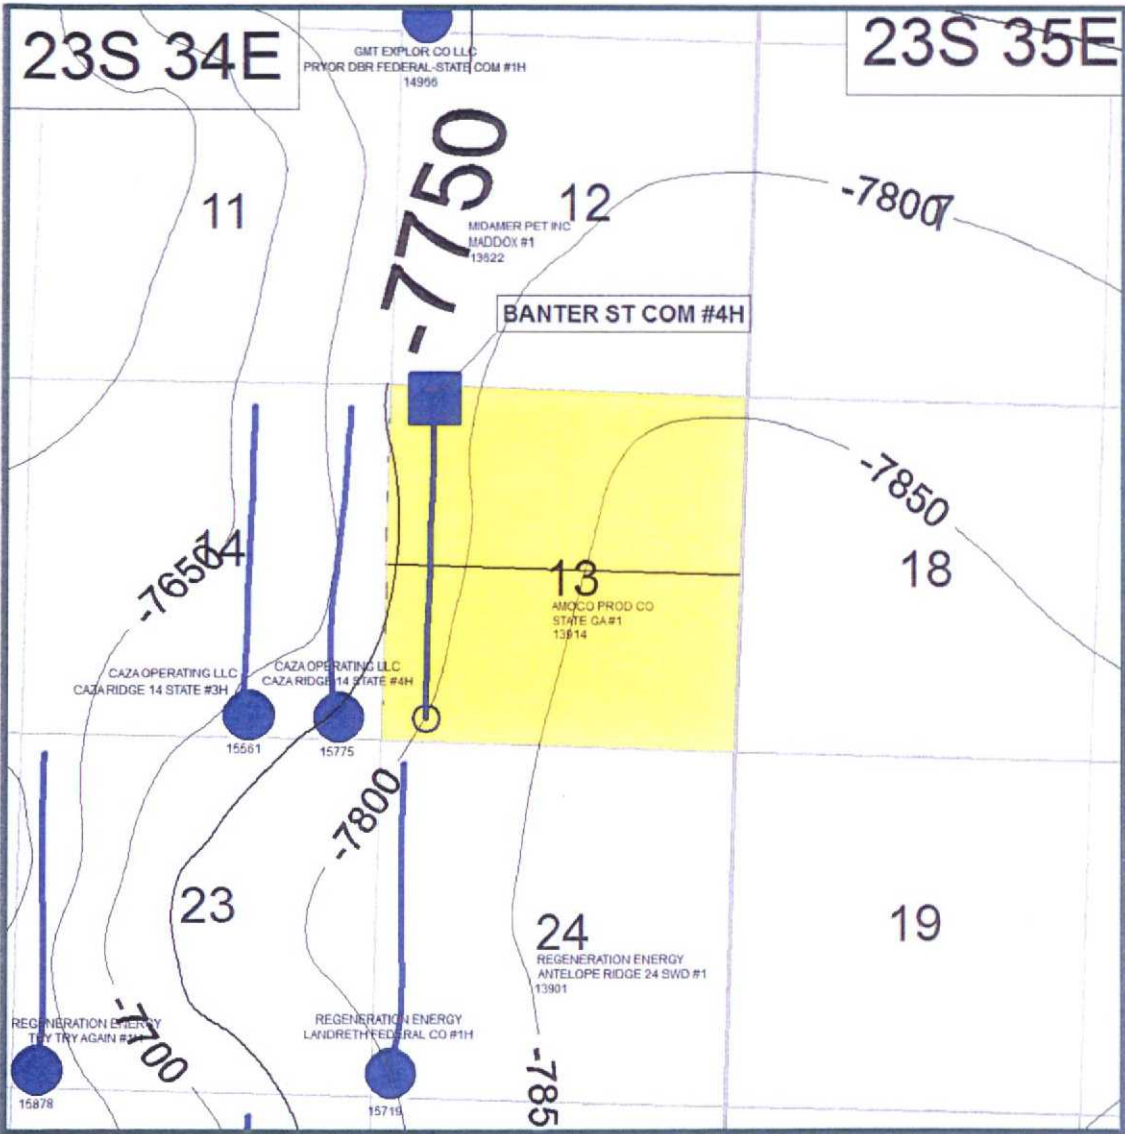

# Bone Spring Pool 3<sup>rd</sup> Bone Spring Structure Map

### Map Legend

- SHL
COG - Horizontal Location
BHL
- Producing 3<sup>RD</sup> Bone Spring Wells
- 3<sup>rd</sup> Bone Spring Structure
Cl: 50'
- COG Acreage