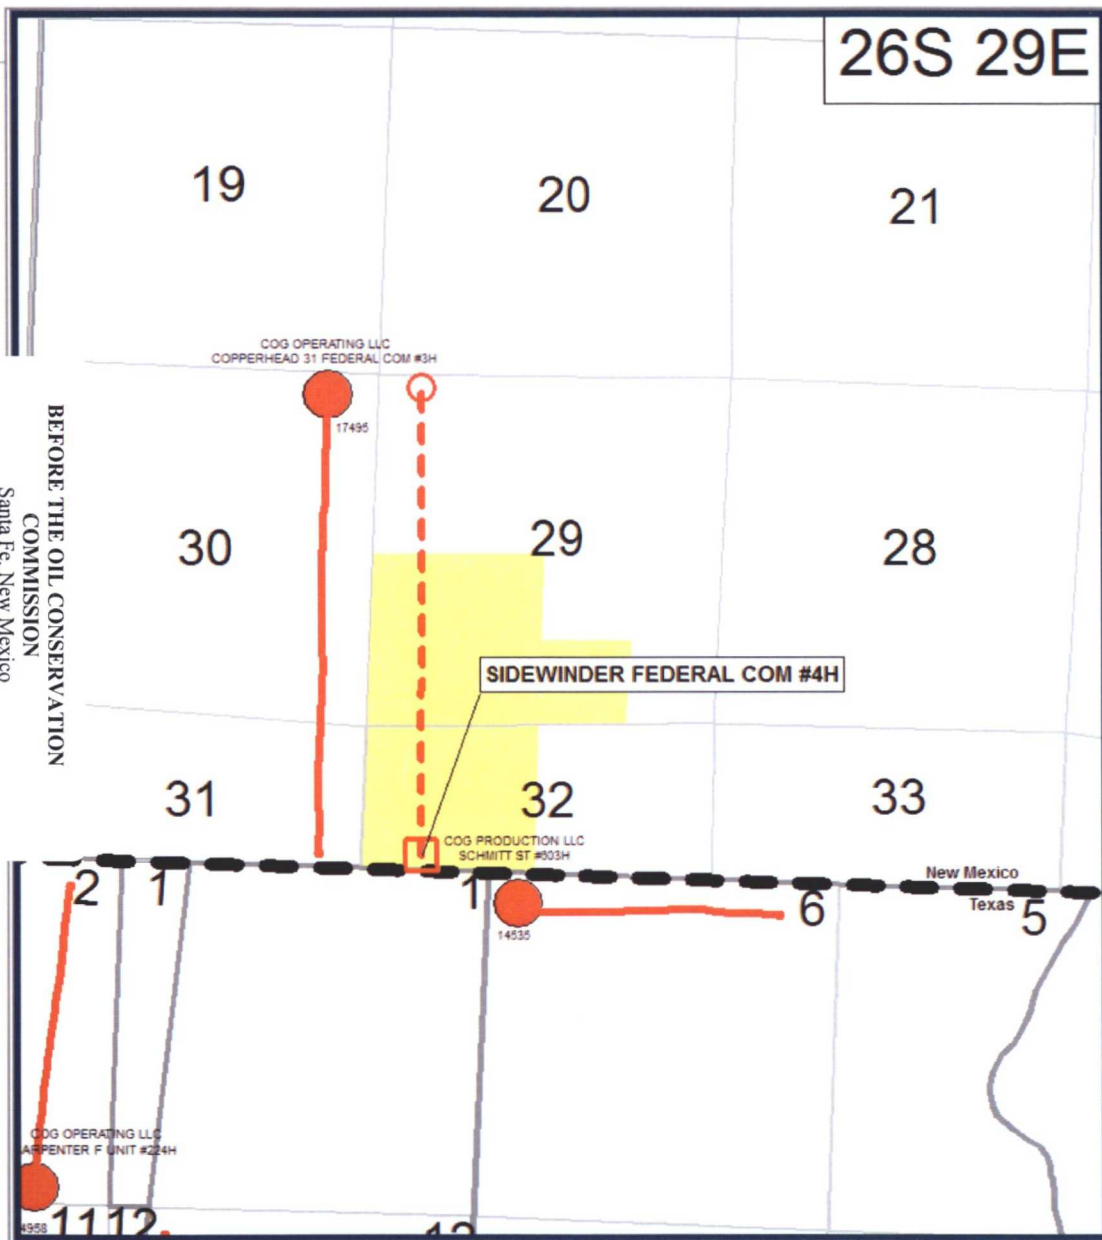

# Wolfcamp Pool Sidewinder Fed Com #4H

26S 29E

## Map Legend

SHL □

COG - Horizontal Location

BHL ○

●

Producing Wolfcamp Wells

■

COG Acreage