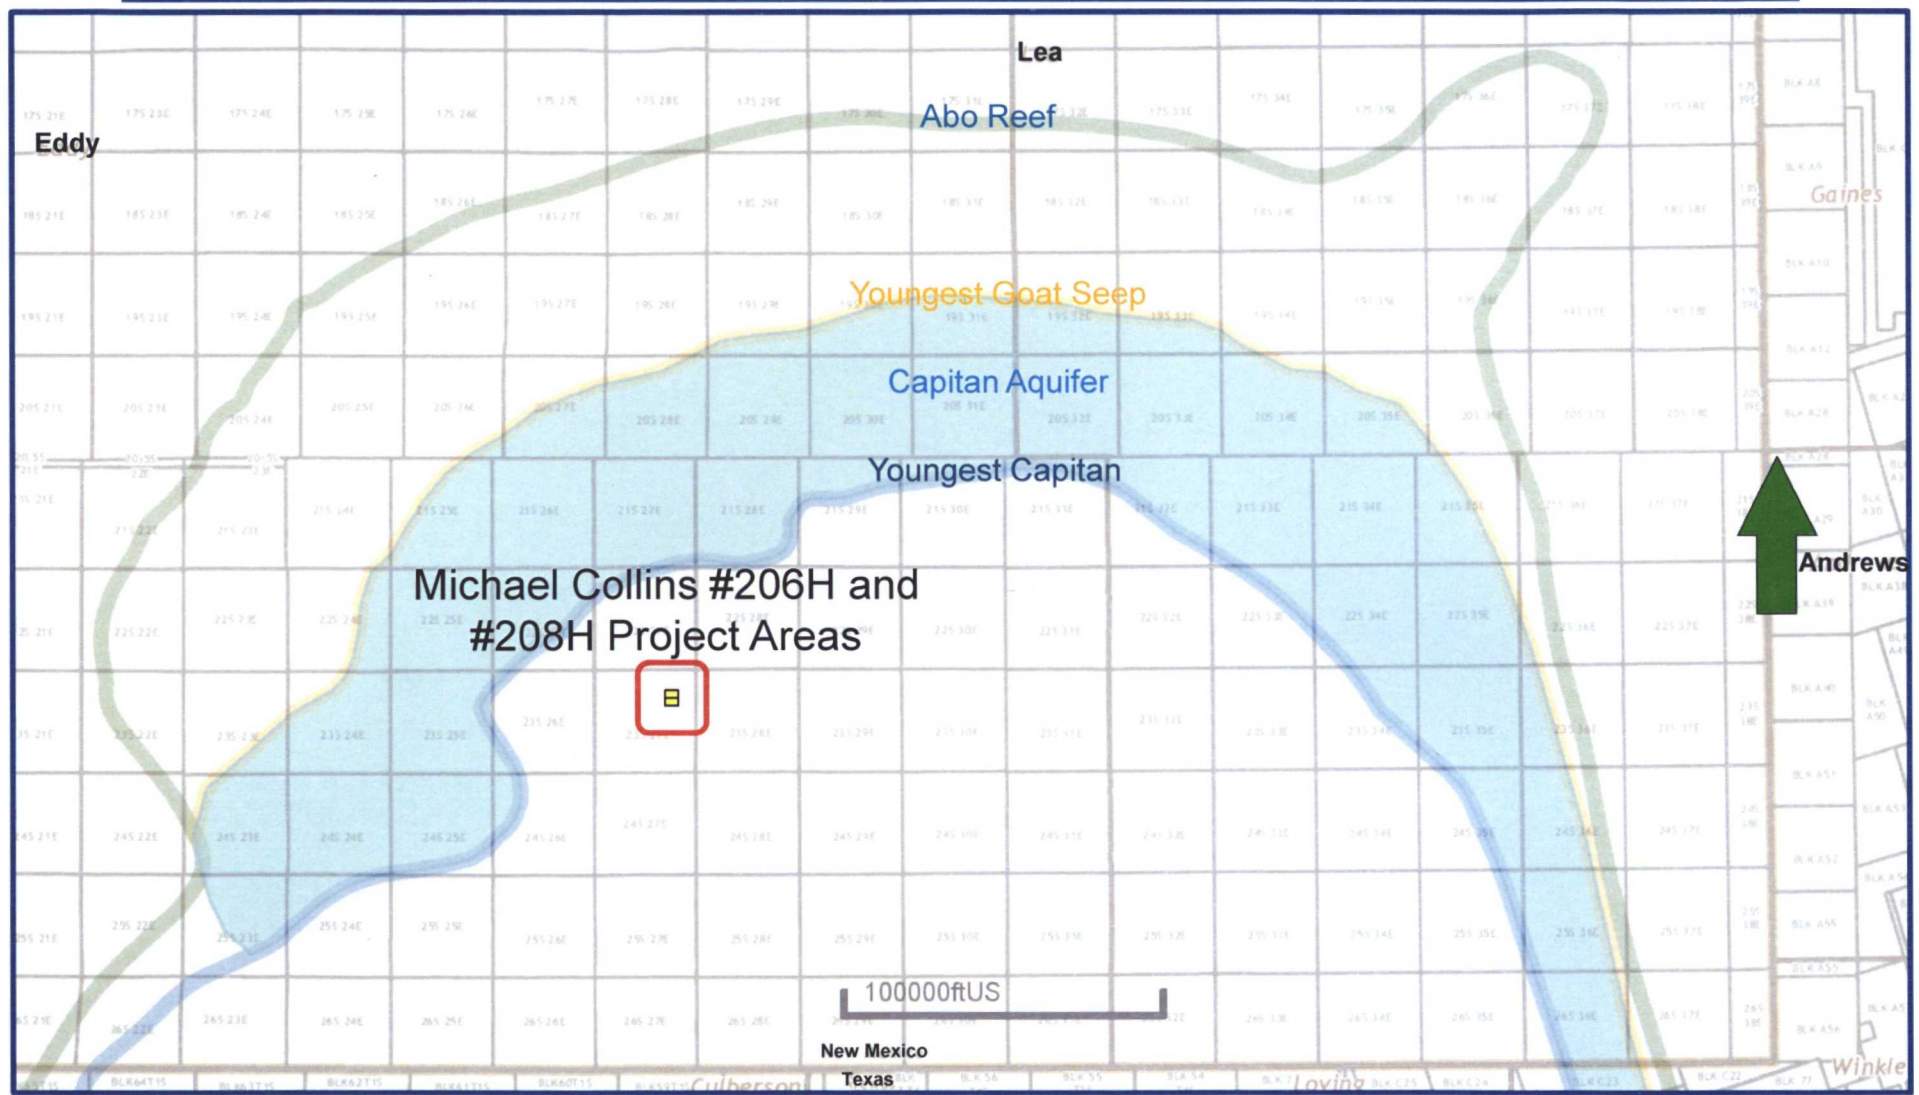

Purple Sage; Wolfcamp (Gas) (Pool Code 98220) Locator Map

Michael Collins 11-23S-27E RB #206H
Michael Collins 11-23S-27E RB #208H